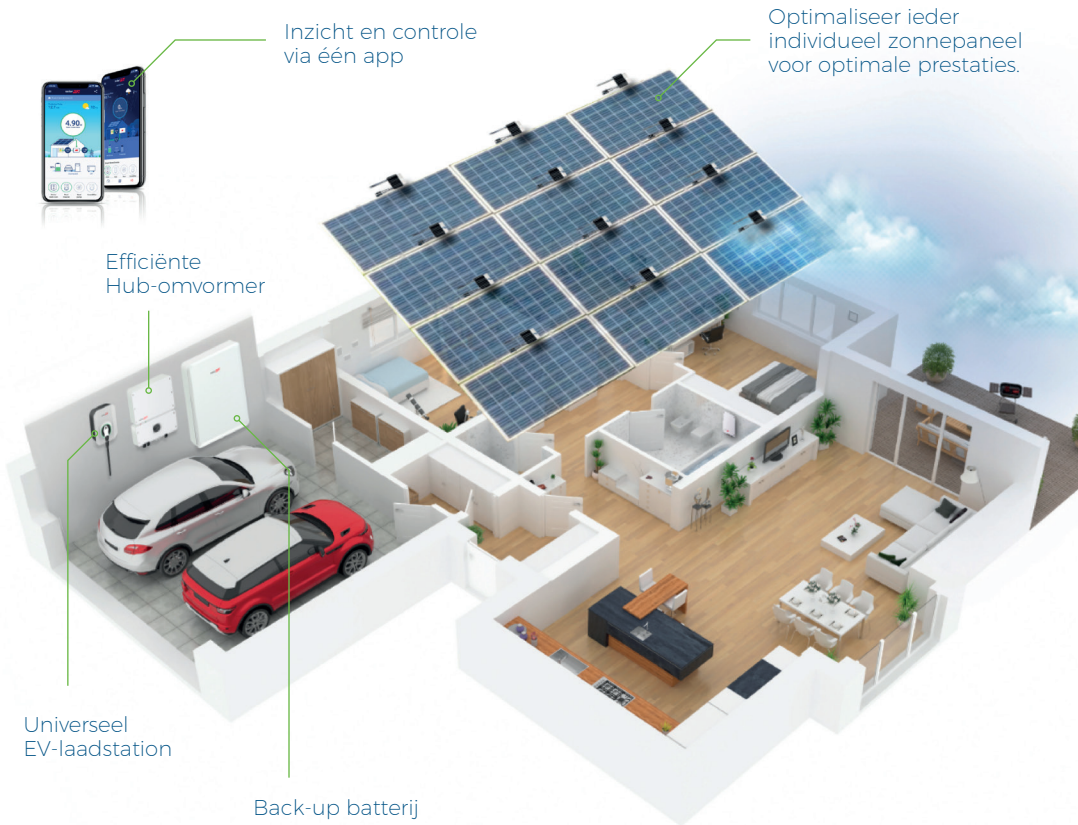

Haal nóg meer uit uw zonnepanelen met het SolarEdge Home System

VRAAG EEN OFFERTE AAN VIA

zonnepanelendeheer.nl

Westeind 83, Papendrecht
06-19497903
info@zonnepanelendeheer.nl

ZONNEPANELEN
DEHEER